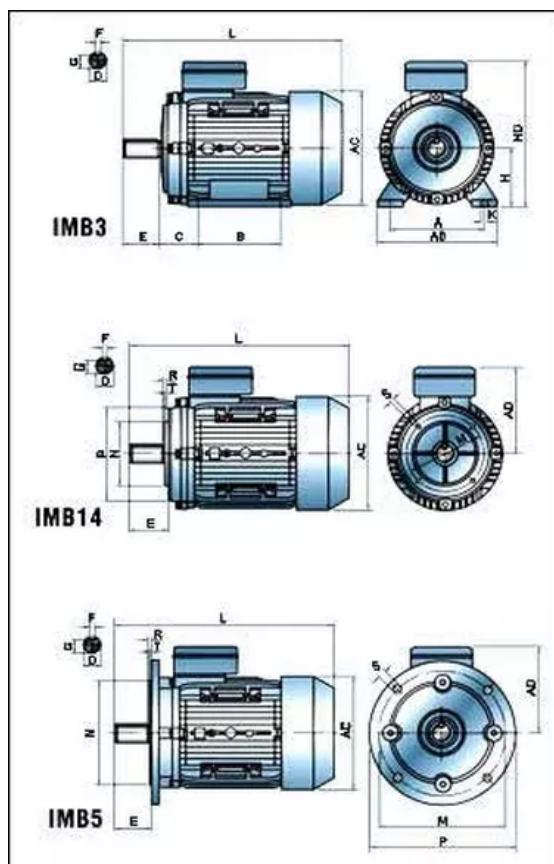

Присоединительные и габаритные размеры ABLE MY

Присоединительные и габаритные размеры ABLE MY

Габарит двигателя	Присоединительные размеры (мм)																				Габаритные размеры (мм)					
											малый фланец IMB14					большой фланец IMB5										
	A	B	C	D	E	F	G	H	K	M	N	P	R	S	T	M	N	P	R	S	T	AB	AC	AD	HD	L
56	90	71	36	9	20	3	7	56	5,8	65	50	80	0	M5	2,5	100	80	120	0	7	3	110	120	110	155	195
63	100	80	40	11	23	4	9	63	7	75	60	90	0	M5	2,5	115	95	140	0	10	3	130	130	115	165	230
71	112	90	45	14	30	5	11	71	7	85	70	105	0	M6	2,5	130	110	160	0	10	4	145	145	125	185	255
80	125	100	50	19	40	6	16	80	10	100	80	120	0	M6	3	165	130	200	0	12	4	153	155	130	210	285
90S	140	100	56	24	50	8	20	90	10	115	95	140	0	M8	3	165	130	200	0	12	4	173	175	136	226	330
90L	140	125	56	24	50	8	20	90	10	115	95	140	0	M8	3	165	130	200	0	12	4	180	185	145	235	360
100L	160	140	63	28	60	8	24	100	12	130	110	160	0	M8	3,5	215	180	250	0	15	4	205	215	170	255	380
112M	190	140	70	28	60	8	24	112	12	130	110	160	0	M8	3,5	215	180	250	0	15	4	245	240	180	285	400
132S	216	140	89	38	80	10	33	132	12	165	130	200	0	M10	4	265	230	300	0	15	4	280	275	195	325	475
132M	216	178	89	38	80	10	33	132	12	165	130	200	0	M10	4	265	230	300	0	15	4	280	275	195	325	515
160M	254	210	108	43	110	12	37	160	15	215	180	250	0	M12	4	300	250	350	0	15	5	320	330	255	420	615
160L	254	254	108	42	110	12	37	160	15	215	180	250	0	M12	4	300	250	350	0	15	5	320	330	255	420	670
180M	279	241	121	48	110	14	43	180	15	265	230	300	0	M15	4	300	250	350	0	19	5	355	380	280	455	700
180L	279	279	121	48	110	14	43	180	15	265	230	300	0	M15	4	300	250	350	0	19	5	355	380	280	455	740